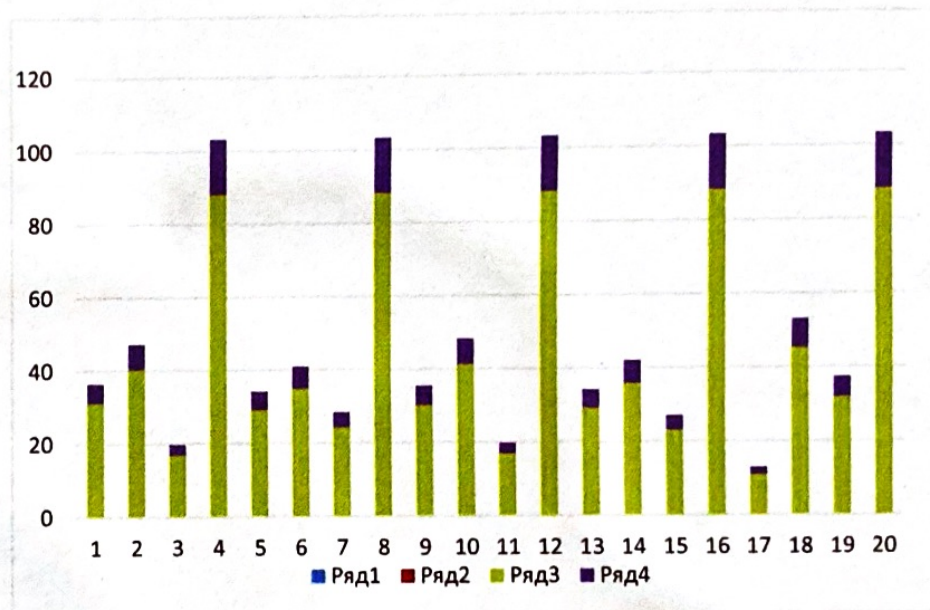

**«Ақмола облысы білім басқармасының Шортанды ауданы бойынша білім бөлімі
Жолымбет кентінің №2 жалпы орта білім беретін мектебі» КММ
2024-2025 оқу жылындағы 0 «А» мектепалды даярлық тобының тәрбиеленушілеріне жүргізілген
бастапқы мониторингінің нәтижесі**

Жоғары	5-Ф	31,1	5
Орташа	5-Ф	40,3	7
Төмен	5-Ф	16,8	3
		88	15
Жоғары	5-К	29,2	5
Орташа	5-К	34,9	6
Төмен	5-К	24,2	4
		88	15
Жоғары	5-Т	30,3	5
Орташа	5-Т	41,2	7
Төмен	5-Т	16,8	3
		88	15
Жоғары	5-Ш	29,2	5
Орташа	5-Ш	36,0	6
Төмен	5-Ш	23,0	4
		88	15
Жоғары	5-Ә	10,9	2
Орташа	5-Ә	45,4	8
Төмен	5-Ә	31,9	5
		88	